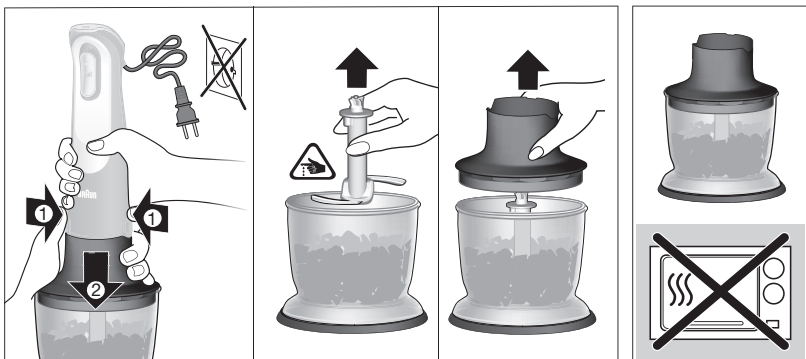

EN Please refer to main user manual

4200

FR Veuillez vous référer au manuel d'utilisation principal

HB901XX

ES Por favor, consulte el manual de usuario principal

| | | | | | | | | | |
|-------|------------------|----------------------|----------------|-------------------------|----------------|----|------------------|----------------|-----------------|
| | | Parmesan | | | | | | | |
| | 0.8 inch 2 cm | 0.8 inch 2 cm | | | | | 0.8 inch 2 cm | | |
| max. | | 80 g 2.8 oz | 10 g 0.3 oz | 90g+ 3.2 oz+ | 50 g 1.8 oz | 7 | 80 g 2.8 oz | 80 g 2.8 oz | 100 g 2.8 oz |
| speed | | | | | | | | | |
| sec. | | 10 | 10x | 30 | 5x | 5x | 5 | 5 | 10 |