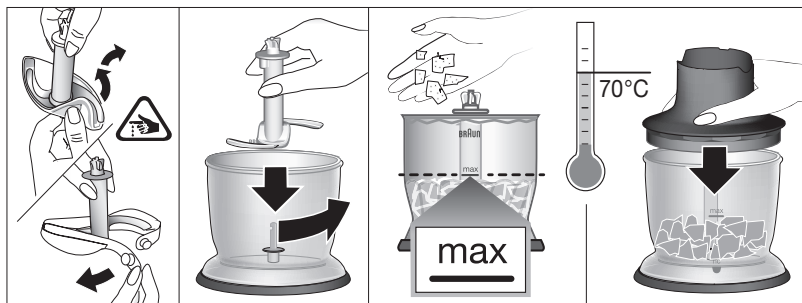

EN Please refer to main user manual

4200

FR Veuillez vous référer au manuel d'utilisation principal

HB901XX

ES Por favor, consulte el manual de usuario principal

| | | | | | | | | | |
|-------|------------------|----------------------|----------------|-------------------------|----------------|----|------------------|----------------|-----------------|
| | | Parmesan | | | | | | | |
| | 0.8 inch 2 cm | 0.8 inch 2 cm | | | | | 0.8 inch 2 cm | | |
| max. | | 80 g 2.8 oz | 10 g 0.3 oz | 90g+ 3.2 oz+ | 50 g 1.8 oz | 7 | 80 g 2.8 oz | 80 g 2.8 oz | 100 g 2.8 oz |
| speed | | | | | | | | | |
| sec. | | 10 | 10x | 30 | 5x | 5x | 5 | 5 | 10 |