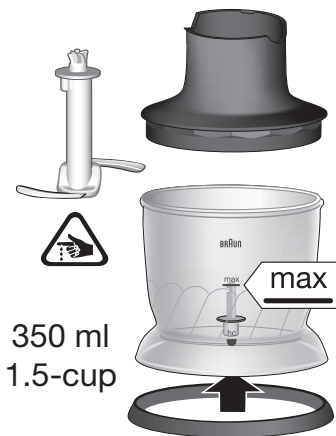

BRAUN

MultiQuick System

Type HB701XX/4200/HB901XX

Register your product
www.braunhousehold.com/register

MQS200

DE Bitte beziehen Sie sich auf das Hauptbenutzerhandbuch

Type ✓

HB701XX

EN Please refer to main user manual

4200

FR Veuillez vous référer au manuel d'utilisation principal

HB901XX

ES Por favor, consulte el manual de usuario principal

| | | | | | | | | | |
|-------|------------------|----------------------|----------------|-------------------------|----------------|----|------------------|----------------|-----------------|
| | | Parmesan | | | | | | | |
| | 0.8 inch 2 cm | 0.8 inch 2 cm | | | | | 0.8 inch 2 cm | | |
| max. | | 80 g 2.8 oz | 10 g 0.3 oz | 90g+ 3.2 oz+ | 50 g 1.8 oz | 7 | 80 g 2.8 oz | 80 g 2.8 oz | 100 g 2.8 oz |
| speed | | | | | | | | | |
| sec. | | 10 | 10x | 30 | 5x | 5x | 5 | 5 | 10 |