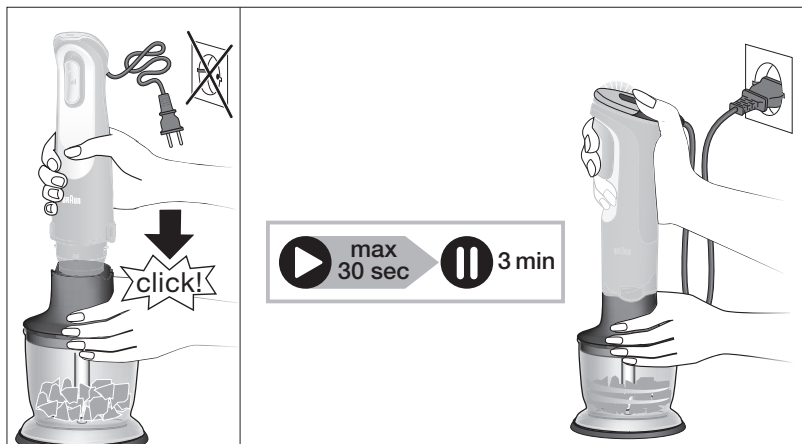

EN Please refer to main user manual

4200

FR Veuillez vous référer au manuel d'utilisation principal

HB901XX

ES Por favor, consulte el manual de usuario principal

| | | | | | | | | | |
|-------|------------------|----------------------|----------------|-------------------------|----------------|----|------------------|----------------|-----------------|
| | | Parmesan | | | | | | | |
| | 0.8 inch 2 cm | 0.8 inch 2 cm | | | | | 0.8 inch 2 cm | | |
| max. | | 80 g 2.8 oz | 10 g 0.3 oz | 90g+ 3.2 oz+ | 50 g 1.8 oz | 7 | 80 g 2.8 oz | 80 g 2.8 oz | 100 g 2.8 oz |
| speed | | | | | | | | | |
| sec. | | 10 | 10x | 30 | 5x | 5x | 5 | 5 | 10 |